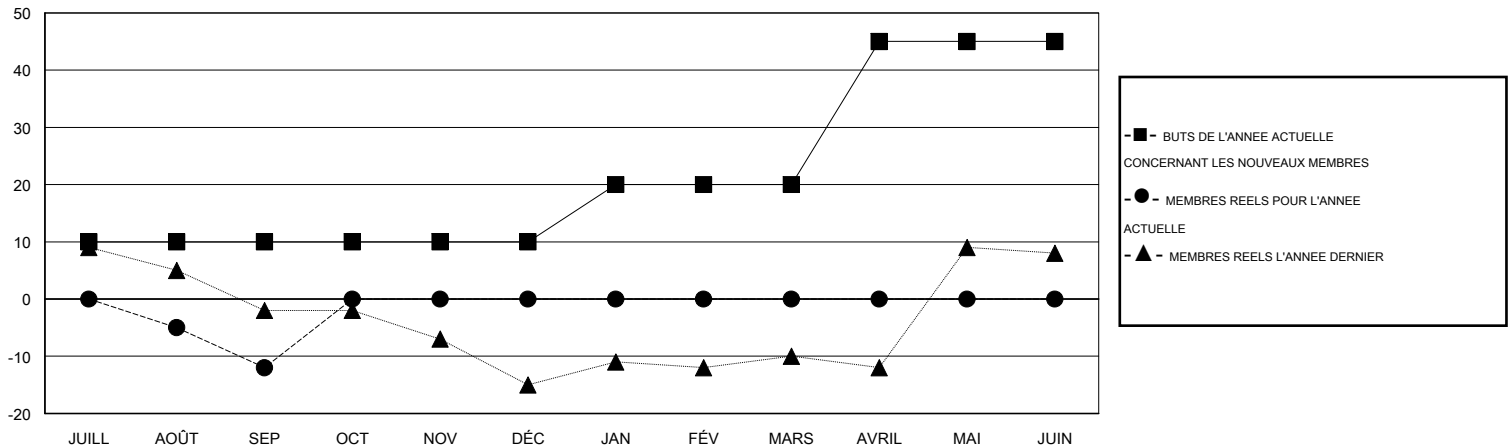

# MONTHLY MEMBERSHIP PROGRESS REPORT

District 112 D

Results as of: 9/30/2015

GMT: Jean-Jacques STOFFEL-MUNCK

LIEU BELGIUM

RC EME 4

Clubs					Membres				
RESULTATS POUR 2015-2016					RESULTATS POUR 2015-2016				
TRIMESTRE	BUT CONCERNANT LES NOUVEAUX CLUBS	NOUVEAUX CLUBS	CLUBS ANNULÉS	GAIN NET/PERTE NETTE	TRIMESTRE	BUT CONCERNANT LES NOUVEAUX MEMBRES	MEMBRES FONDATEURS ET NOUVEAUX AJOUTÉS	MEMBRES RADIÉS	GAIN NET/PERTE NETTE
JUILL/AOÛT/SEP	0	0	0	0	JUILL/AOÛT/SEP	10	21	33	-12
OCT/NOV/DÉC	1	0	0	0	OCT/NOV/DÉC	0	0	0	0
JAN/FÉV/MARS	0	0	0	0	JAN/FÉV/MARS	10	0	0	0
AVRIL/MAI/JUIN	1	0	0	0	AVRIL/MAI/JUIN	25	0	0	0

BUTS ET NOUVEAUX CLUBS REELS - CUMULATIF

BUTS ET MEMBRES REELS - CUMULATIF

CLUBS RADIÉS: 0	15 CLUBS OF 100 ONT AJOUTE 1 OU PLUSIEURS NOUVEAUX MEMBRES	<u>DISTRIBUTION PAR SEXE</u>	
		HOMME	2,193 (87.51%)
<u>MEMBRES RADIÉS</u>	<a href="#">CLIQUER ICI POUR AVOIR LES DONNEES DE L'EVALUATION DE SANTE</a>	FEMME	313 (12.49%)
DECEDE		4	MEMBRES D'UNITE FAMILIALE
CLUB ANNULE	0	CHEF DE FAMILLE	10
AUTRE	29	N'EST PAS CHEF DE FAMILLE	10
<b>TOTAL</b>	<b>33</b>		