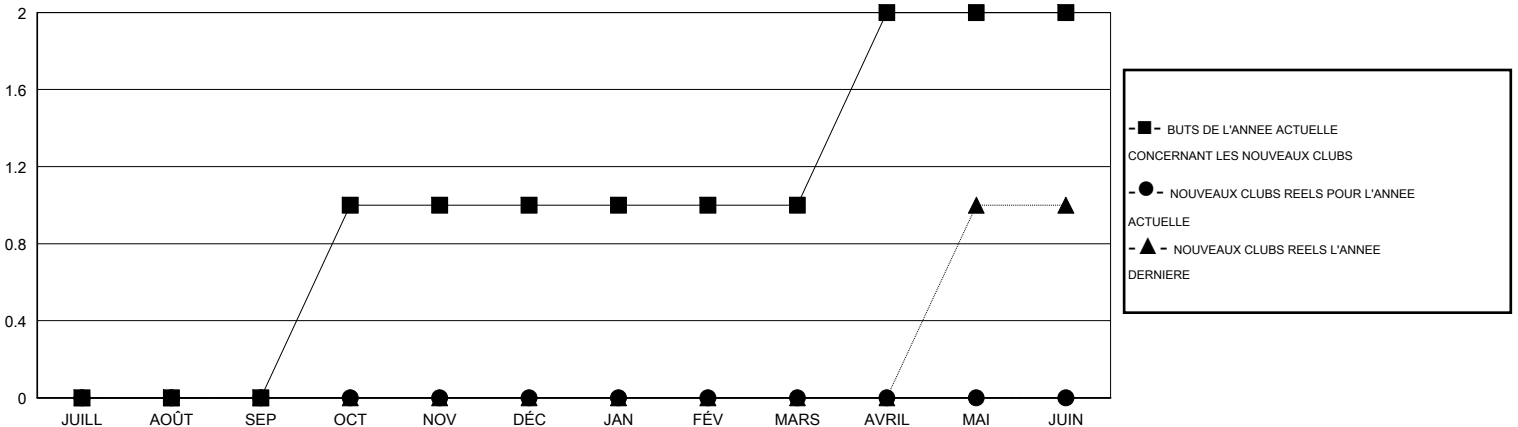

# MONTHLY MEMBERSHIP PROGRESS REPORT

District 112 D

Results as of: 9/30/2015

GMT: Jean-Jacques STOFFEL-MUNCK

LIEU BELGIUM

RC EME 4

Clubs					Membres				
RESULTATS POUR 2015-2016					RESULTATS POUR 2015-2016				
TRIMESTRE	BUT CONCERNANT LES NOUVEAUX CLUBS	NOUVEAUX CLUBS	CLUBS ANNULÉS	GAIN NET/PERTE NETTE	TRIMESTRE	BUT CONCERNANT LES NOUVEAUX MEMBRES	MEMBRES FONDATEURS ET NOUVEAUX AJOUTÉS	MEMBRES RADIÉS	GAIN NET/PERTE NETTE
JUILL/AOÛT/SEP	0	0	0	0	JUILL/AOÛT/SEP	10	21	33	-12
OCT/NOV/DÉC	1	0	0	0	OCT/NOV/DÉC	0	0	0	0
JAN/FÉV/MARS	0	0	0	0	JAN/FÉV/MARS	10	0	0	0
AVRIL/MAI/JUIN	1	0	0	0	AVRIL/MAI/JUIN	25	0	0	0

BUTS ET NOUVEAUX CLUBS REELS - CUMULATIF

BUTS ET MEMBRES REELS - CUMULATIF

CLUBS RADIÉS: 0	15 CLUBS OF 100 ONT AJOUTE 1 OU PLUSIEURS NOUVEAUX MEMBRES	<u>DISTRIBUTION PAR SEXE</u>	
		HOMME	2,193 (87.51%)
<u>MEMBRES RADIÉS</u>	<a href="#">CLIQUER ICI POUR AVOIR LES DONNEES DE L'EVALUATION DE SANTE</a>	FEMME	313 (12.49%)
DECEDE		4	MEMBRES D'UNITE FAMILIALE
CLUB ANNULE	0	CHEF DE FAMILLE	10
AUTRE	29	N'EST PAS CHEF DE FAMILLE	10
<b>TOTAL</b>	<b>33</b>		